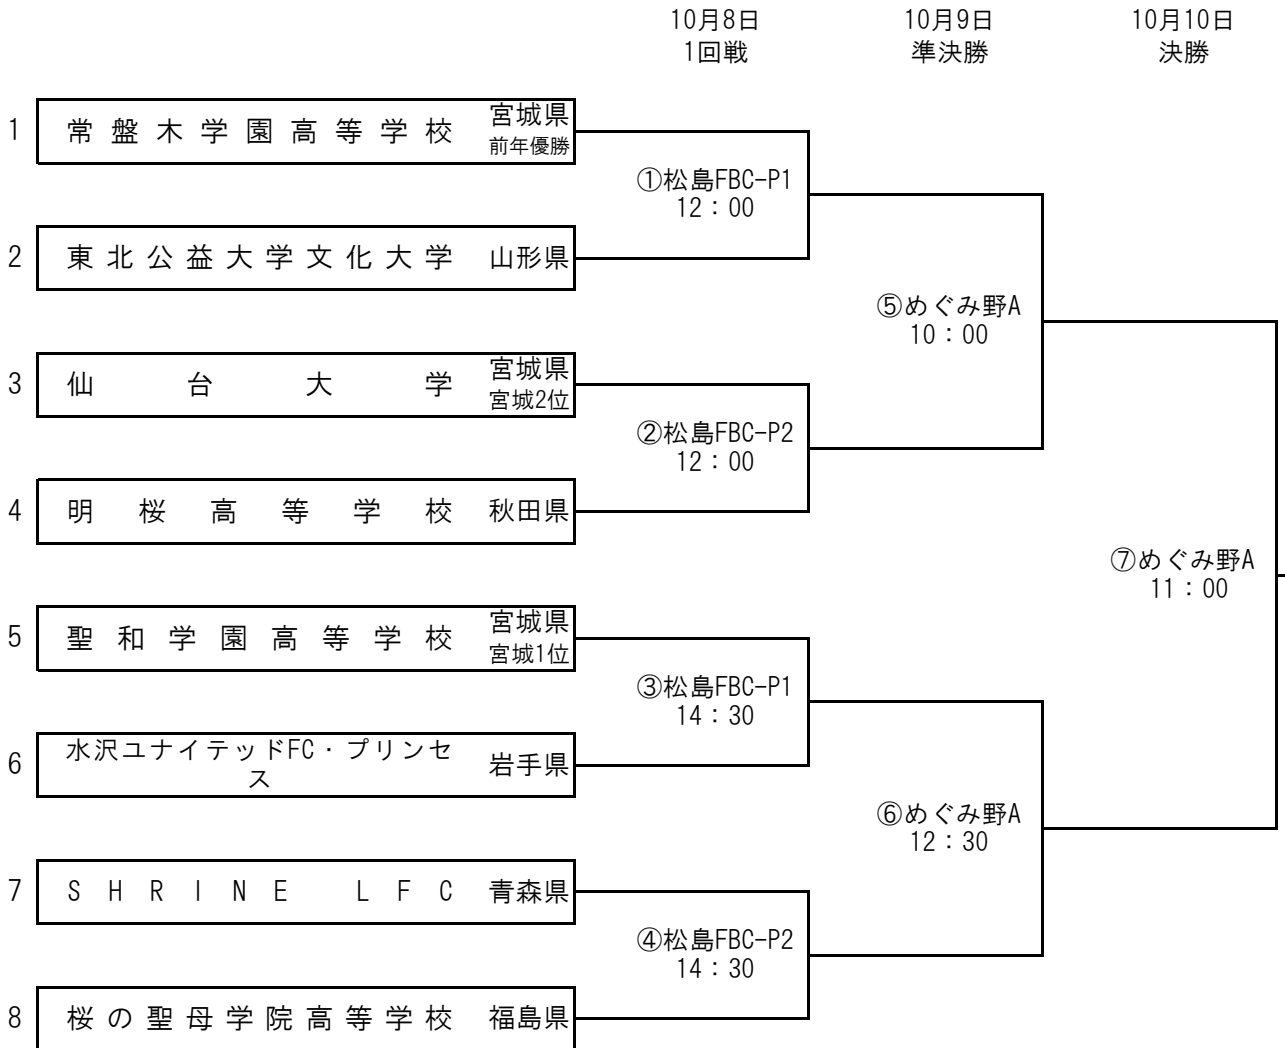

河北新報旗争奪 第35回東北地区女子サッカー選手権大会 兼 第38回皇后杯全日本女子サッカー選手権大会東北地域大会

組合せ表

■日程：平成28年10月8日(土)・9(日)・10(月祝)

■会場：松島フットボールセンター
みやぎ生協めぐみ野サッカー場

試合日程		松島フットボールセンター Pichi-1				松島フットボールセンター Pichi-2			
		マッチ No.	チーム名	スコア	チーム名	マッチ No.	チーム名	スコア	チーム名
10/8(土)	12:00	①	常盤木学園高等学校	:	東北公益大学文化大学	②	仙台大学	:	明桜高等学校
	14:30	③	聖和学園高等学校	:	水沢ユナイテッドFC・プリンス	④	S H R I N E L F C	:	桜の聖母学院高等学校
みやぎ生協めぐみ野サッカー場 A									
10/9(日)	10:00	⑤	①勝	:	②勝				
	12:30	⑥	③勝	:	④勝				
みやぎ生協めぐみ野サッカー場 A									
10/10(月)	11:00	⑦	⑤勝	:	⑥勝				