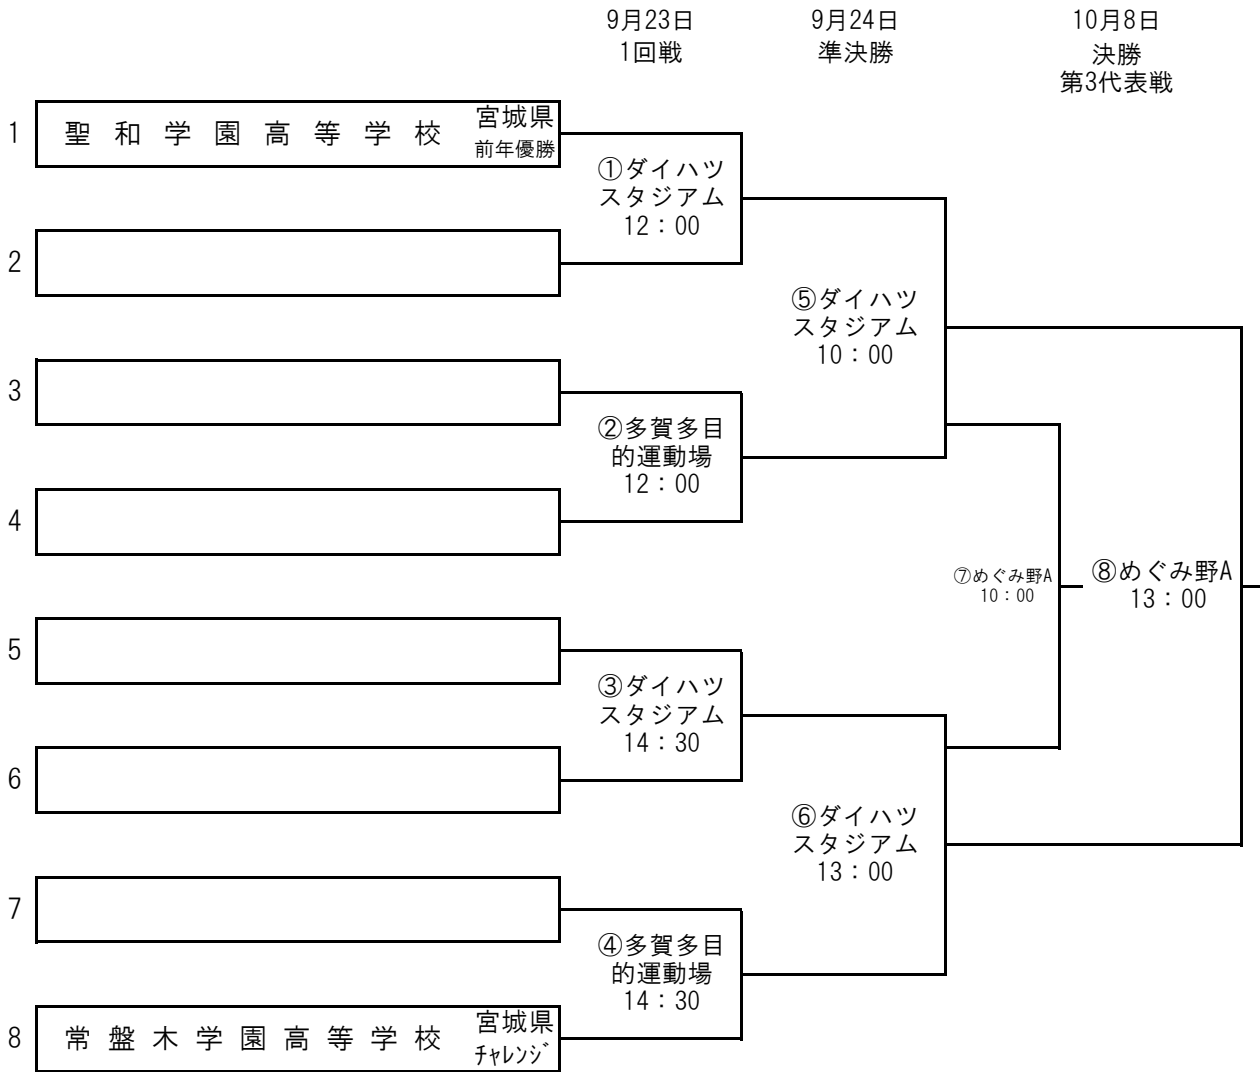

河北新報旗争奪 第36回東北地区女子サッカー選手権大会 兼 第39回皇后杯全日本女子サッカー選手権大会東北地域大会

組合せ表

■日程：平成29年9月23日(土)・24日(日)・10月8日(日) ■会場：ダイハツスタジアム・多賀多目的運動場
みやぎ生協めぐみ野サッカー場

試合日程		ダイハツスタジアム			多賀多目的運動場				
		マッチ No.	チーム名	スコア	チーム名	マッチ No.	チーム名	スコア	チーム名
9/23(土)	12:00	①	聖和学園	:		②		:	
	14:30	③		:		④	常盤木学園	:	
9/24(日)	10:00	⑤	①勝	:	②勝				
	13:00	⑥	③勝	:	④勝				
10/8(日)	みやぎ生協めぐみ野サッカー場 A								
	10:00	⑦	⑤負	:	⑥負				
	13:00	⑧	⑤勝	:	⑥勝				